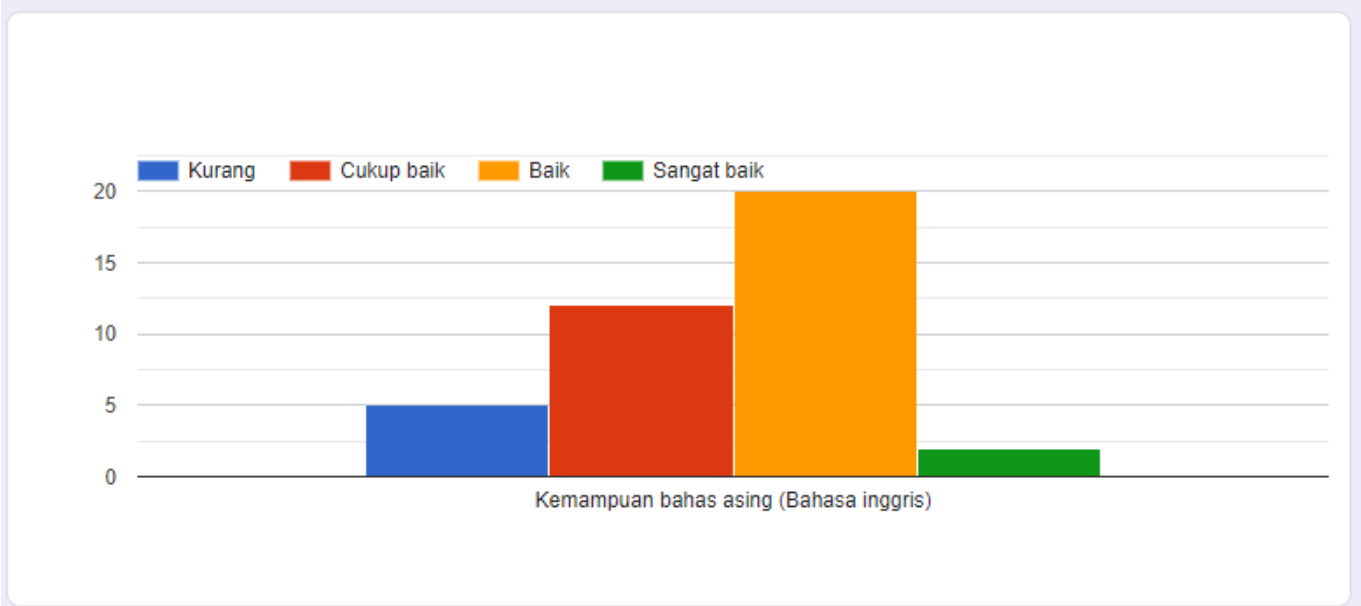

(gambar 1.2 Mutu Alumni Akper Kesdam Berdasarkan Keahlian Berdasarkan Bidang Ilmu)

(gambar 1.3 Mutu Alumni Akper Kesdam Berdasarkan Kemampuan Bahasa Asing)