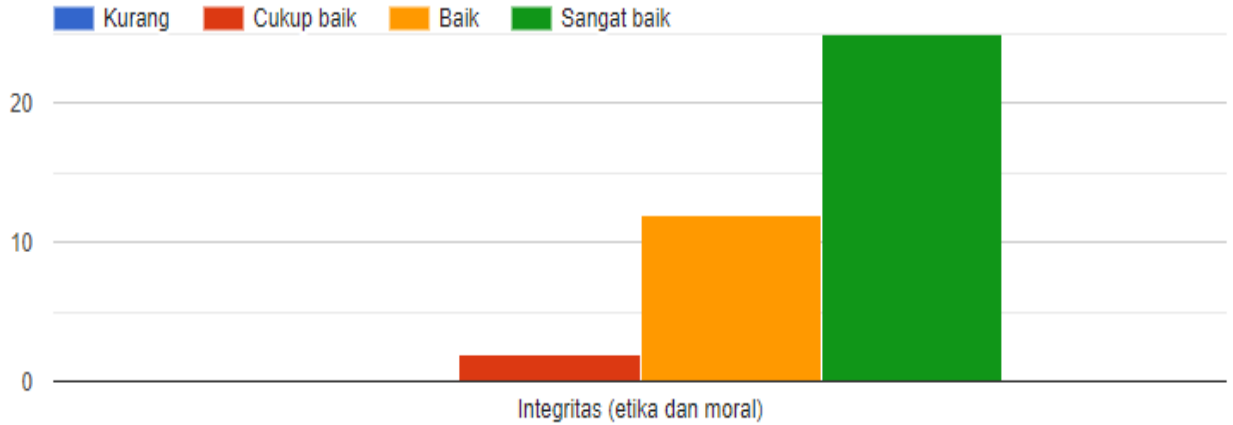

YAYASAN WAHANA BHAKTI KARYA HUSADA
AKADEMI KEPERAWATAN
“KESDAM ISKANDAR MUDA BANDA ACEH”

Jln. Mayjen T. Hamzah Bendahara Lr. Bahagia Banda Aceh 23121
Tlp/Fax:0651-26583 Email:Akademi Keperawatankesdam_im@yahoo.com

Mutu rata-rata alumni Akper Kesdam IM Banda Aceh

(gambar 1.1 Mutu Alumni Akper Kesdam Berdasarkan Integritas)