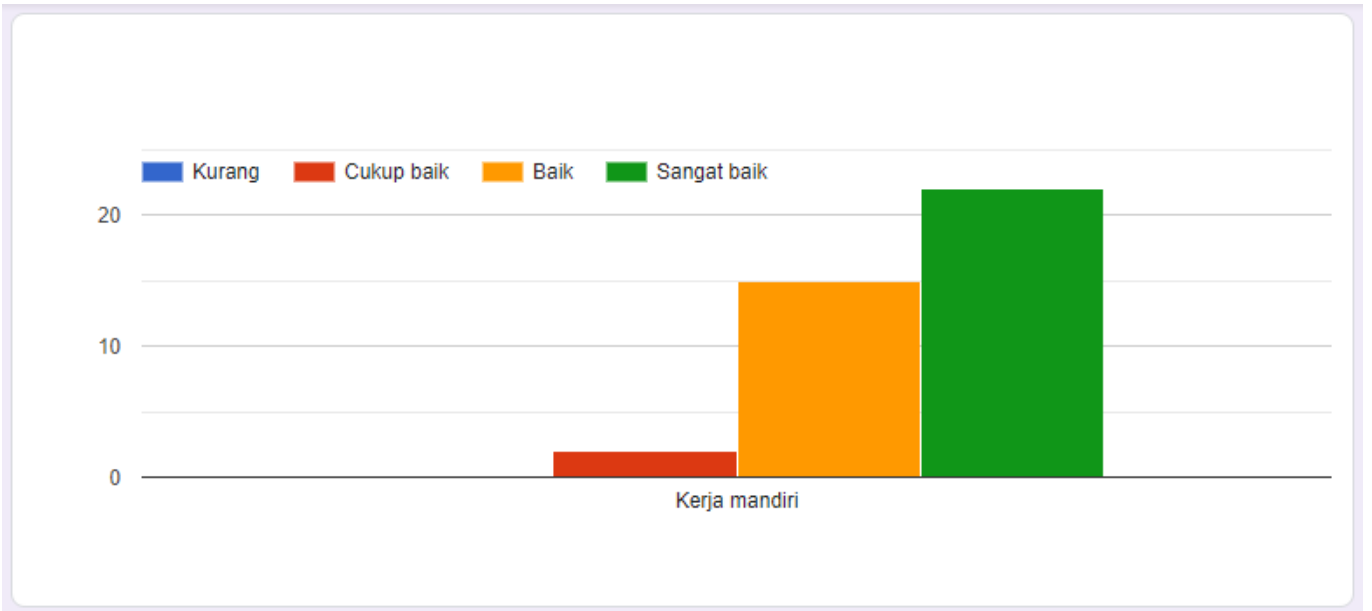

(gambar 1.7 Mutu Alumni Akper Kesdam Berdasarkan Kerja Mandiri)