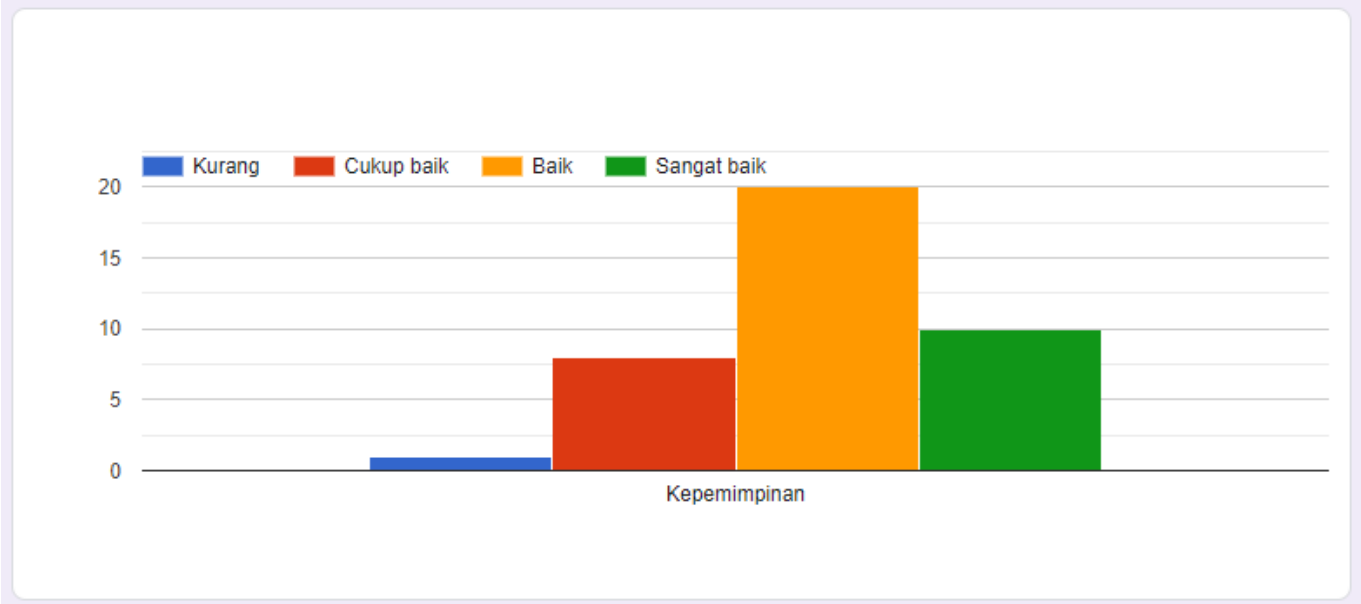

(gambar 1.5 Mutu Alumni Akper Kesdam Berdasarkan Kepemimpinan)