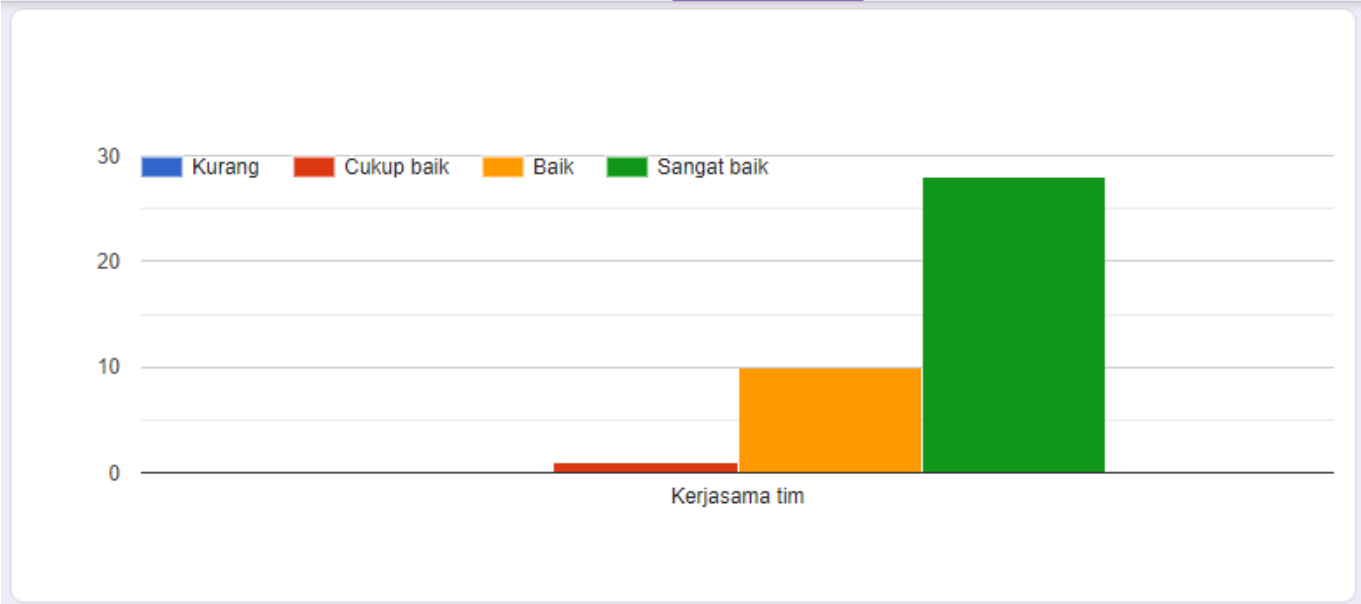

(gambar 1.6 Mutu Alumni Akper Kesdam Berdasarkan Kerjasama Tim)