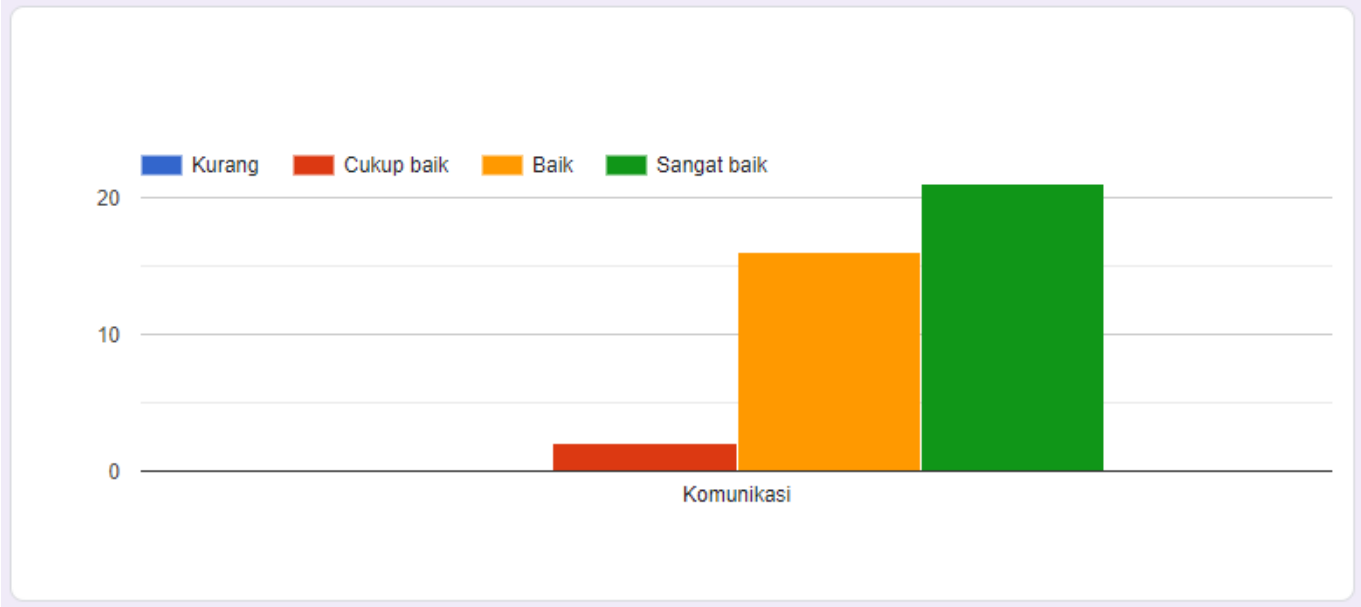

Mutu rata-rata alumni Akper Kesdam IM Banda Aceh

(gambar 1.1 Mutu Alumni Akper Kesdam Berdasarkan Integritas)

(gambar 1.2 Mutu Alumni Akper Kesdam Berdasarkan Keahlian Berdasarkan Bidang Ilmu)

(gambar 1.3 Mutu Alumni Akper Kesdam Berdasarkan Kemampuan Bahasa Asing)